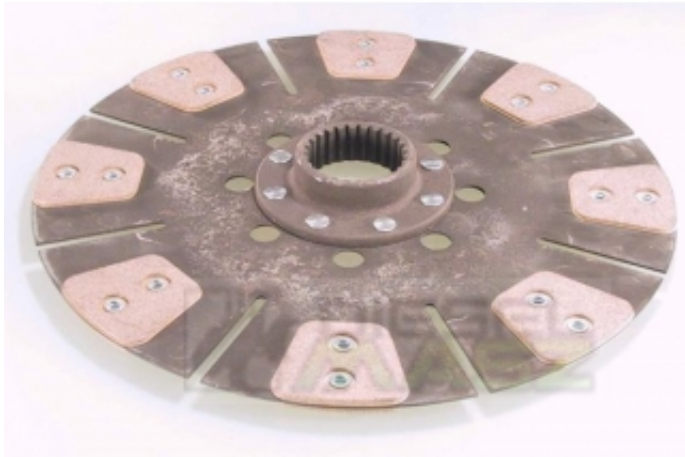

Dane aktualne na dzień: 29-06-2022 03:22

Link do produktu: <https://diesel-masz.pl/7700019283-tarcza-sprzegla-renault103-52-103-54-106-54-110-54-120-54-133-54-145-54-155-54-temis-550-temis-610-temis-630-temis-650-p-8981.html>

7700019283, TARCZA SPRZĘGŁA RENAULT 103-52, 103-54, 106-54, 110-54, 120-54, 133-54, 145-54, 155-54, Temis 550, Temis 610, Temis 630, Temis 650,

Cena brutto	759,00 zł
Cena netto	617,07 zł
Czas wysyłki	INFO: dieselmasz@gmail.com
Numer katalogowy	7700019283
Producent	LUK

Opis produktu

7700019283, TARCZA SPRZĘGŁA RENAULT 103-52, 103-54, 106-54, 110-54, 120-54, 133-54, 145-54, 155-54, Temis 550, Temis 610, Temis 630, Temis 650,

Renault:

103-52, 103-54, 106-54, 110-54, 120-54, 133-54, 145-54, 155-54, Temis 550, Temis 610, Temis 630, Temis 650,