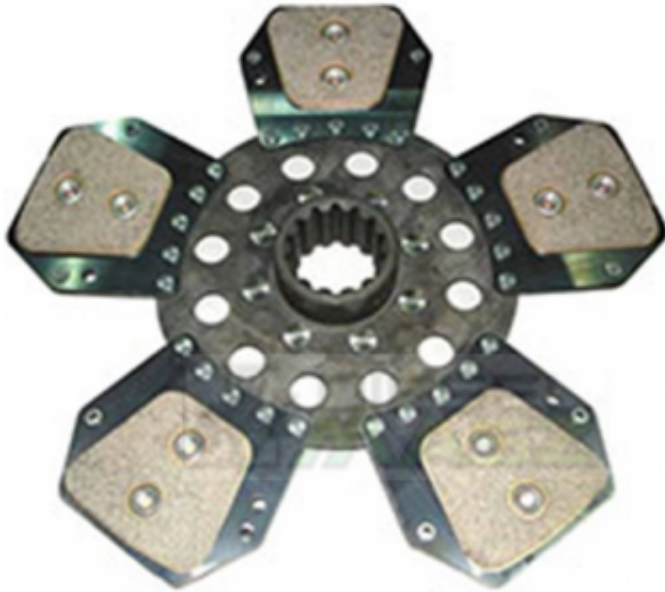

Dane aktualne na dzień: 11-08-2022 12:54

Link do produktu: <https://diesel-masz.pl/5139336-tarcza-sprzegla-case-new-holland-5097879-806212-p-5778.html>

5139336, TARCZA SPRZĘGŁA CASE NEW HOLLAND 5097879, 806212

Cena brutto	659,00 zł
Cena netto	535,77 zł
Czas wysyłki	INFO: dieselmasz@gmail.com
Numer katalogowy	806212
Producent	Valeo

Opis produktu

5139336, TARCZA SPRZĘGŁA CASE NEW HOLLAND 5097879, 806212

CASE:

AVJ55, AVJ60, AVJ70, VJ60, VJ70, VJ80, JX90, JX1060C, JX1070C, JX1075C, JX1070N, JX1075N, JX1070U, JX1060V, JX1070V, JX1075V

NEW HOLLAND:

TD5030, TD55D, TD60D, TD65D, TD70D, TD75D, TD80D, TD85D, TD90D, TD95D

WYMIARY:

Średnica: 280

Ilość frezów: 14

35x40

NUMER KATALOGOWY: 5156224, 5140616, 5150647, 47134890, 47134896, 5196886, 5196887, 5097879, 84177329, 5162901, 5092794, 806212, 1930364, 5145711, 5145719, 5162898, 5126012, 5139336, 5144710, 5145718, 5145719